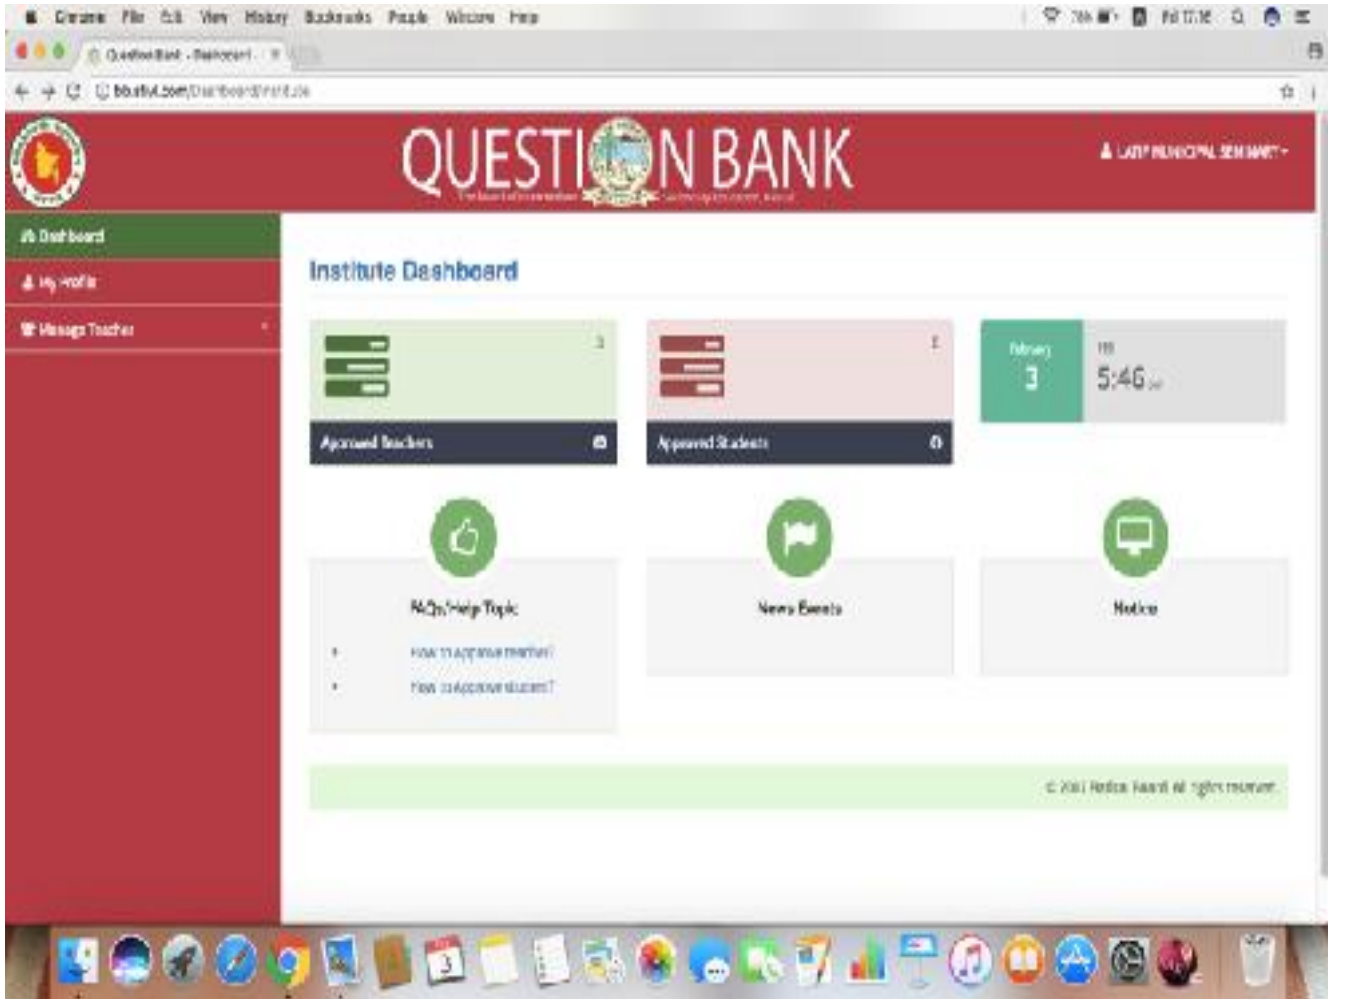

২য় ধাপঃচিত্রের User ID তে আপনার প্রতিষ্ঠানের EIIN নম্বর এন্ট্রি করুন এবং Password হিসেবে ঐ EIIN নম্বরটিই এন্ট্রি করুন। শুধু প্রতিষ্ঠান প্রধান login করবেন।

প্রতিষ্ঠান প্রধানের জন্য নিম্নের ০৩ নং চিত্রের ড্যাশ বোর্ডটি পাবেন।
(প্রতিষ্ঠান প্রধান এই পেইজ থেকে সকল কাজ সম্পন্ন করতে পারবেন)

০৩ নং চিত্র

(প্রতিষ্ঠান প্রধান বাম দিকের মেন্যু ব্যবহার করে সকল কাজ সম্পন্ন করবেন)

৩য় ধাপঃ (শিক্ষক এন্ট্রি করার অপশন)

বাম দিকের Manage Teacher অপশনের ভিতর Add Teacher প্রেস করুন। নিম্নের ০৪ নং চিত্রটি পাবেন।